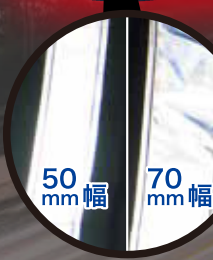

2種類から
選べる反射幅