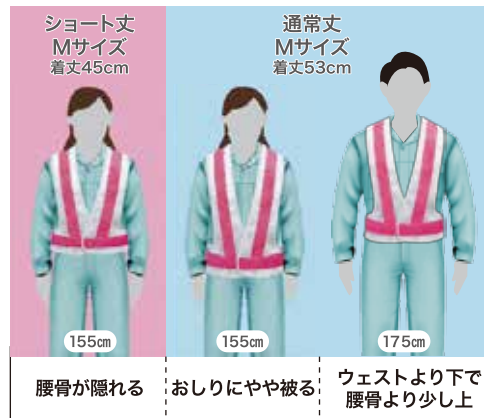

反射の色が目立つ！ 現場内での識別にもオススメです ピンク反射ベスト

ORAFOL
ブランド反射材使用

反射時

蛍光ピンク反射
200カンテラ

反射材幅 50mm

生地やマジックテープも高品質の国産品を使用

丈夫で破れにくい、ダブルラッセル編みの国産メッシュ生地。

3000回の着脱でも接着保持率80%を誇る国産マジックテープ。

サイズ表

サイズ	通常丈: cm	ショート丈: cm	ウエスト共通: cm
M	53	45	95~115
L	60	45	120~140
LL	64	45	130~150

フロント・サイド、マジック式で着脱が簡単、調整も可能です。

着用イメージ

詳しくは
ホームページに
掲載しております

ピンク反射ベスト