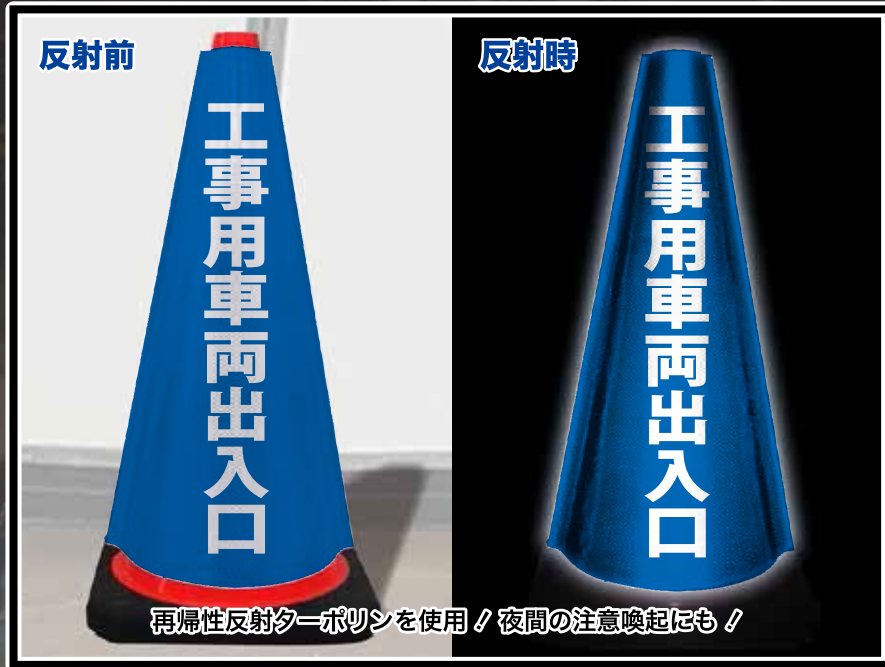

コーンの上から被せるだけの簡単設置！
全面反射製で夜間も視認性抜群！

全面反射製 コーンカバー

実績加工例：デザイン作成はお任せください！

詳しくは
ホームページに
掲載しております

コーンカバー