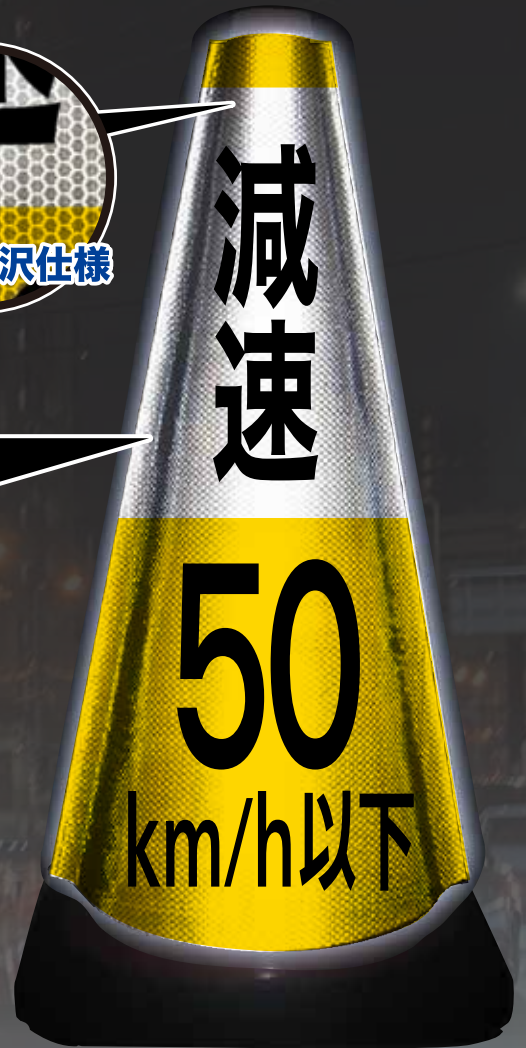

コーンの上から被せるだけの簡単設置！
全面反射製で夜間も視認性抜群！

全面反射製 コーンカバー

実績加工例：デザイン作成はお任せください！

詳しくは
ホームページに
掲載しております

コーンカバー