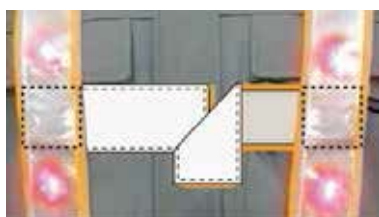

通気性の良いタイプ (J601PH 反射)

高輝度 LEDタイプ (点滅式)

※青LEDとライム反射の
組み合わせは緑点滅に
見えます

オプション

前胸にズレ落ち防止加工が出来ます。
(マジックテープ加工)

サイズ表

サイズ	丈:cm	ウエスト:cm
M	52	90~110
L	57	100~120
LL	63/57	110~130

フロントマジック式で着脱が簡単。
サイズ調整が可能です。
※LEDタイプのLLサイズは57cmになります

3000回の着脱でも接着保持率80%を
誇る国産マジックテープ。

詳しくは
ホームページに
掲載しております

発光帯