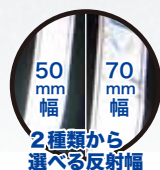

反射帯のみで 涼しく軽量！ 発光帯

高輝度反射で
安全性を高めます！

ORAFOL

ブランド反射材使用

ムレにくい
メッシュ製

超高輝度
反射製

2種類から選べる
名入れ素材！

通常反射タイプ (J200 反射)

通気性の良いタイプ (J601PH 反射)

高輝度 LEDタイプ (点滅式)

※青LEDとライム反射の
組み合わせは緑点滅に
見えます

オプション

前胸にズレ落ち防止加工が出来ます。
(マジックテープ加工)

サイズ表

サイズ	丈:cm	ウエスト:cm
M	52	90~110
L	57	100~120
LL	63/57	110~130

フロントマジック式で着脱が簡単。
サイズ調整が可能です。
※LEDタイプのLLサイズは57cmになります

3000回の着脱でも接着保持率80%を
誇る国産マジックテープ。

詳しくは
ホームページに
掲載しております

発光帯