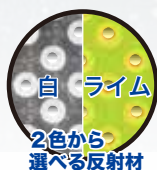

反射帯のみで 涼しく軽量！ 発光帯

高輝度反射で
安全性を高めます！

ORAFOL

ブランド反射材使用

ムレにくい
メッシュ製

超高輝度
反射製

2種類から選べる
名入れ素材！

通常反射タイプ (J200 反射)

通気性の良いタイプ (J601PH 反射)

高輝度 LEDタイプ (点滅式)

※青LEDとライム反射の
組み合わせは緑点滅に
見えます

オプション

前胸にズレ落ち防止加工が出来ます。
(マジックテープ加工)

サイズ表

サイズ	丈:cm	ウエスト:cm
M	52	90~110
L	57	100~120
LL	63/57	110~130

フロントマジック式で着脱が簡単。
サイズ調整が可能です。
※LEDタイプのLLサイズは57cmになります

3000回の着脱でも接着保持率80%を
誇る国産マジックテープ。

詳しくは
ホームページに
掲載しております

発光帯