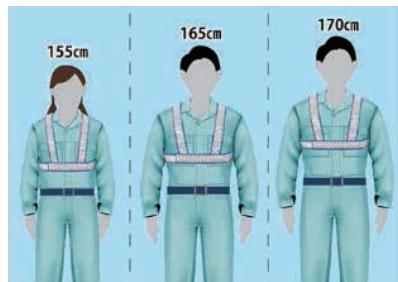

腰のファンに反射帯が被らない！
安全性が高く、通気性も良い！

空調服用発光帯

空調服の
ファンに
被らない
着丈
38
cm

超高輝度反射で
安全性アップ！
反射材幅 50mm

ピンホール穴で
通気性アップ！

ムレにくい
メッシュ製

超高輝度
反射製

2種類から選べる
名入れ素材！

※空調服は別売り

ORAFOL ブランド反射材使用

反射時
白反射
500カンテラ

反射時
蛍光ライムイエロー反射
450カンテラ
移染防止加工

サイズ表

サイズ	丈:cm	ウエスト:cm
M	38	90~110
L	38	100~120
LL	38	110~130

フロントマジック式で着脱が簡単。
サイズ調整が可能です。

3000回の着脱でも接着保持率80%を
誇る国産マジックテープ。

着用イメージ

詳しくは
ホームページに
掲載しております

空調服用安全ベスト